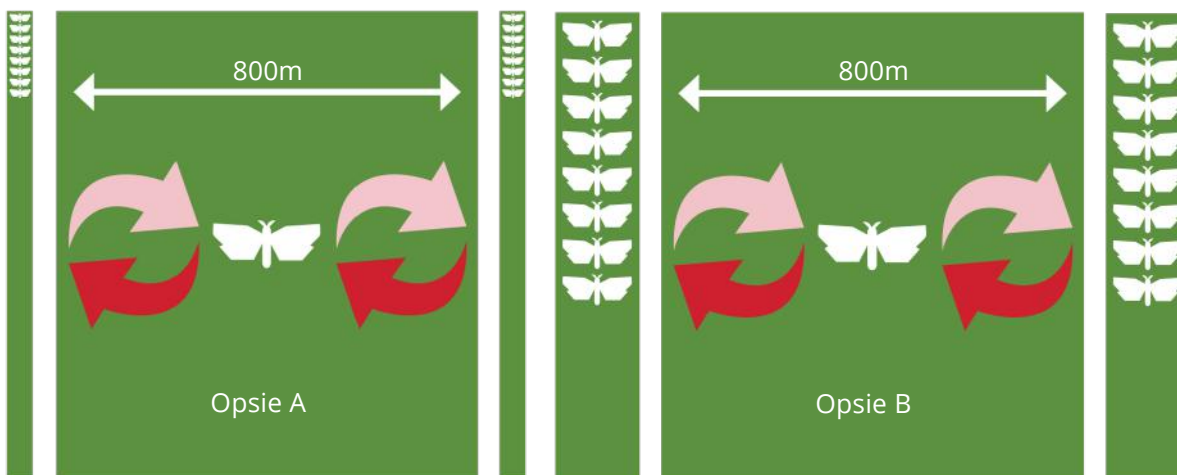

TOEVLUKSOORD UITLEG VIR YIELDGUARD® EN YIELDGUARD® MAIZE 2 MIELIES

BLOKUITLEG

STROOKUITLEG

OMTREKUITLEG

SPILPUNTUITLEG

OMSOMING VAN SPILPUNT

Size of pivot	Minimum aantal rye benodig per rywydte tydens omsoming (5% toevlug)						
Radius (m)	Ha	0.60m	0.75m	0.91m	1.00m	1.20m	1.50m
178	10	8	6	6	6	6	6
252	20	11	9	7	6	6	6
309	30	13	10	9	8	7	6
357	40	15	12	10	9	8	6
*399	50	17	13	11	10	8	7
*437	60	18	15	12	11	9	7
*472	70	20	16	13	12	10	8
*505	80	21	17	14	13	11	9
*535	90	23	18	15	14	11	9
*564	100	24	19	16	14	12	10
*592	110	25	20	16	15	12	10
*618	120	26	21	17	16	13	10

*Verbruiker moet ook ten minste 6 rye in die middel van die spilpunt plant addisioneel tot die omsoming.

TOEVLUGAREA-UITLEG VIR YIELDGUARD® EN YIELDGUARD® MAIZE 2 MIELIES

STAP 1: KIES DIE OPSIE WAT VIR JOU DIE BESTE OP JOU PLAAS GAAN WERK