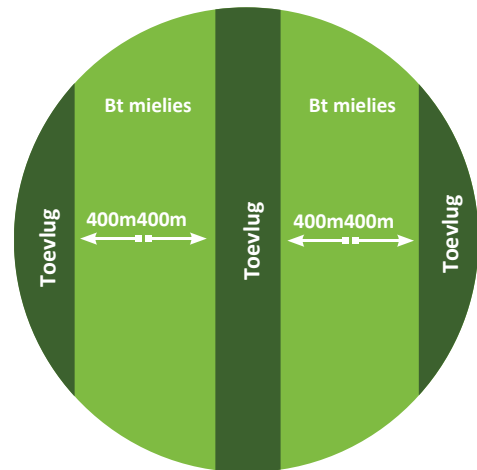

9 = Uitstekend/Vinnig 1 = Swak/Stadig

▲ Beïnvloed deur plantdatum en hitte-eenhede gedurende die groeiseisoen.

*YIELDGARD®, YIELDGARD® Maize 2 en ROUNDUP READY® Maize 2 is handelsmerke wat deur Monsanto Technology LLC gelisensieer word.

TOEVLUKSOORD UITLEG VIR YIELDGUARD® EN YIELDGUARD® MAIZE 2 MIELIES

BLOKUITLEG

STROOKUITLEG

OMTREKUITLEG

SPILPUNTUITLEG

OMSOMING VAN SPILPUNT

Size of pivot	Minimum aantal rye benodig per rywydte tydens omsoming (5% toevlug)						
Radius (m)	Ha	0.60m	0.75m	0.91m	1.00m	1.20m	1.50m
178	10	8	6	6	6	6	6
252	20	11	9	7	6	6	6
309	30	13	10	9	8	7	6
357	40	15	12	10	9	8	6
*399	50	17	13	11	10	8	7
*437	60	18	15	12	11	9	7
*472	70	20	16	13	12	10	8
*505	80	21	17	14	13	11	9
*535	90	23	18	15	14	11	9
*564	100	24	19	16	14	12	10
*592	110	25	20	16	15	12	10
*618	120	26	21	17	16	13	10

*Verbruiker moet ook ten minste 6 rye in die middel van die spilpunt plant addisioneel tot die omsoming.

TOEVLUGAREA-UITLEG VIR YIELDGUARD® EN YIELDGUARD® MAIZE 2 MIELIES

STAP 1: KIES DIE OPSIE WAT VIR JOU DIE BESTE OP JOU PLAAS GAAN WERK