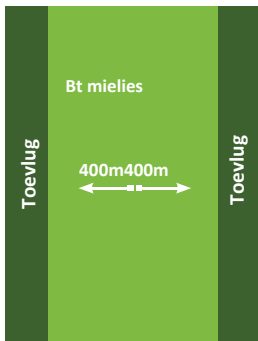

9 = Uitstekend/Vinnig 1 = Swak/Stadig

▲ Beïnvloed deur plantdatum en hitte-eenhede gedurende die groeiseisoen.

*YIELDGARD®, YIELDGARD® Maize 2 en ROUNDUP READY® Maize 2 is handelsmerke wat deur Monsanto Technology LLC gelisensieer word.

TOEVLUKSOORD UITLEG VIR YIELDGUARD® EN YIELDGUARD® MAIZE 2 MIELIES

BLOKUITLEG

STROOKUITLEG

OMTREKUITLEG

SPILPUNTUITLEG

OMSOMING VAN SPILPUNT

Size of pivot	Minimum aantal rye benodig per rywydte tydens omsoming (5% toevlug)						
Radius (m)	Ha	0.60m	0.75m	0.91m	1.00m	1.20m	1.50m
178	10	8	6	6	6	6	6
252	20	11	9	7	6	6	6
309	30	13	10	9	8	7	6
357	40	15	12	10	9	8	6
*399	50	17	13	11	10	8	7
*437	60	18	15	12	11	9	7
*472	70	20	16	13	12	10	8
*505	80	21	17	14	13	11	9
*535	90	23	18	15	14	11	9
*564	100	24	19	16	14	12	10
*592	110	25	20	16	15	12	10
*618	120	26	21	17	16	13	10