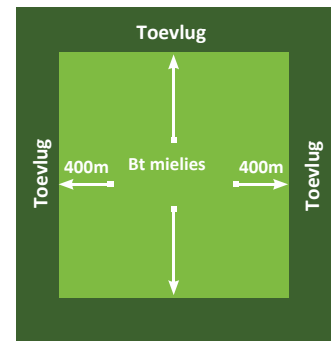

TOEVLUKSOORD UITLEG VIR YIELDGUARD® EN YIELDGUARD® MAIZE 2 MIELIES

BLOKUITLEG

STROOKUITLEG

OMTREKUITLEG

SPILPUNTUITLEG

OMSOMING VAN SPILPUNT

Size of pivot	Minimum aantal rye benodig per rywydte tydens omsoming (5% toevlug)						
Radius (m)	Ha	0.60m	0.75m	0.91m	1.00m	1.20m	1.50m
178	10	8	6	6	6	6	6
252	20	11	9	7	6	6	6
309	30	13	10	9	8	7	6
357	40	15	12	10	9	8	6
*399	50	17	13	11	10	8	7
*437	60	18	15	12	11	9	7
*472	70	20	16	13	12	10	8
*505	80	21	17	14	13	11	9
*535	90	23	18	15	14	11	9
*564	100	24	19	16	14	12	10
*592	110	25	20	16	15	12	10
*618	120	26	21	17	16	13	10

*Verbruiker moet ook ten minste 6 rye in die middel van die spilpunt plant addisioneel tot die omsoming.

TOEVLUGAREA-UITLEG VIR YIELDGUARD® EN YIELDGUARD® MAIZE 2 MIELIES

STAP 1: KIES DIE OPSIE WAT VIR JOU DIE BESTE OP JOU PLAAS GAAN WERK