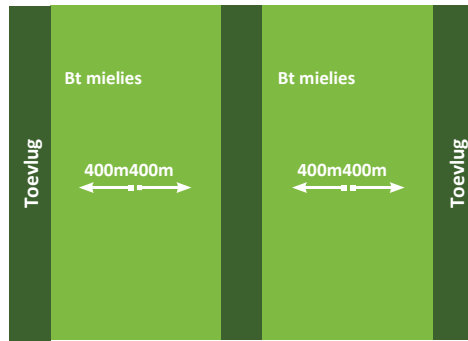

WITMIELIE EIENSKAPPE

NUUT

NUUT

NUUT

	LG 31.747R	LG 31.747BR	LG 31.749BR	LG 31.751BR	LG 31.753BR	LG 31.743	LG 31.743B	LG 31.743R	SC 701 Groenmielle	SC 719 Kuilvoer	SC 727 Kuilvoer	Afric 1 Oop bestuif
Staanvermoë	9	9	9	9	9	9	9	9	7	7	7	7
Meerkoppigheid	9	9	9	9	8	6	6	6	6	7	7	7
Afdroging	8	8	5	5	7	8	8	8	3	4	4	6
Weerstand teen Bruinroes	7	7	7	7	7	5	5	5	8	9	8	6
Weerstand teen Noordelike blaar skroei	7	7	7	8	6	6	6	6	8	9	8	6
Weerstand teen kopvrot	7	7	6	6	6	8	8	8	5	9	8	6
Weerstand teen Grysblaarvlek	7	7	8	8	8	4	4	4	5	9	9	5
▲ Aantal dae tot 50% blom	55-70	55-70	55-70	57-72	55-70	60-75	60-75	60-75	67-88	70-88	75-90	65-80
▲ Aantal dae tot fisiologiese ryppwording	125-133	125-133	126-147	126-147	126-147	127-135	127-135	127-135	127-170	148-165	155-168	123-144
VRV	125	125	125	126	125	127	127	127	140	142	145	123

9 = Uitstekend/Vinnig 1 = Swak/Stadig

▲ Beïnvloed deur plantdatum en hitte-eenhede gedurende die groeiseisoen.

*YIELDGARD®, YIELDGARD® Maize 2 en ROUNDUP READY® Maize 2 is handelsmerke wat deur Monsanto Technology LLC gelisensieer word.

TOEVLUKSOORD UITLEG VIR YIELDGUARD® EN YIELDGUARD® MAIZE 2 MIELIES

BLOKUITLEG

STROOKUITLEG

OMTREKUITLEG

SPILPUNTUITLEG

OMSOMING VAN SPILPUNT

Size of pivot	Minimum aantal rye benodig per rywydte tydens omsoming (5% toevlug)						
Radius (m)	Ha	0.60m	0.75m	0.91m	1.00m	1.20m	1.50m
178	10	8	6	6	6	6	6
252	20	11	9	7	6	6	6
309	30	13	10	9	8	7	6
357	40	15	12	10	9	8	6
*399	50	17	13	11	10	8	7
*437	60	18	15	12	11	9	7
*472	70	20	16	13	12	10	8
*505	80	21	17	14	13	11	9
*535	90	23	18	15	14	11	9
*564	100	24	19	16	14	12	10
*592	110	25	20	16	15	12	10
*618	120	26	21	17	16	13	10