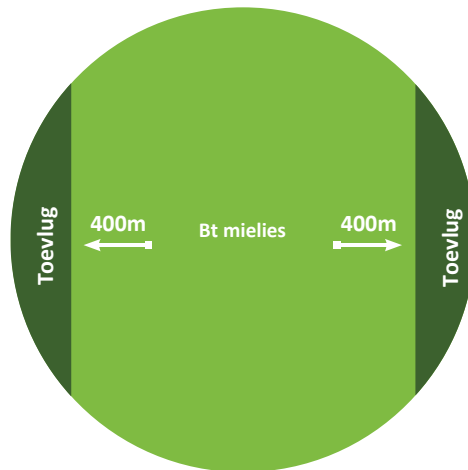

TOEVLUKSOORD UITLEG VIR YIELDGUARD® EN YIELDGUARD® MAIZE 2 MIELIES

BLOKUITLEG

STROOKUITLEG

OMTREKUITLEG

SPILPUNTUITLEG

OMSOMING VAN SPILPUNT

Size of pivot	Minimum aantal rye benodig per rywydte tydens omsoming (5% toevlug)						
Radius (m)	Ha	0.60m	0.75m	0.91m	1.00m	1.20m	1.50m
178	10	8	6	6	6	6	6
252	20	11	9	7	6	6	6
309	30	13	10	9	8	7	6
357	40	15	12	10	9	8	6
*399	50	17	13	11	10	8	7
*437	60	18	15	12	11	9	7
*472	70	20	16	13	12	10	8
*505	80	21	17	14	13	11	9
*535	90	23	18	15	14	11	9
*564	100	24	19	16	14	12	10
*592	110	25	20	16	15	12	10
*618	120	26	21	17	16	13	10