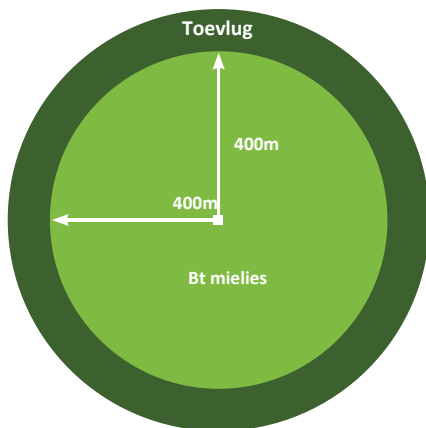

TOEVLUKSOORD UITLEG VIR YIELDGUARD® EN YIELDGUARD® MAIZE 2 MIELIES

BLOKUITLEG

STROOKUITLEG

OMTREKUITLEG

SPILPUNTUITLEG

OMSOMING VAN SPILPUNT

Size of pivot	Minimum aantal rye benodig per rywydte tydens omsoming (5% toevlug)						
Radius (m)	Ha	0.60m	0.75m	0.91m	1.00m	1.20m	1.50m
178	10	8	6	6	6	6	6
252	20	11	9	7	6	6	6
309	30	13	10	9	8	7	6
357	40	15	12	10	9	8	6
*399	50	17	13	11	10	8	7
*437	60	18	15	12	11	9	7
*472	70	20	16	13	12	10	8
*505	80	21	17	14	13	11	9
*535	90	23	18	15	14	11	9
*564	100	24	19	16	14	12	10
*592	110	25	20	16	15	12	10
*618	120	26	21	17	16	13	10

*Verbruiker moet ook ten minste 6 rye in die middel van die spilpunt plant addisioneel tot die omsoming.

TOEVLUGAREA-UITLEG VIR YIELDGUARD® EN YIELDGUARD® MAIZE 2 MIELIES

STAP 1: KIES DIE OPSIE WAT VIR JOU DIE BESTE OP JOU PLAAS GAAN WERK