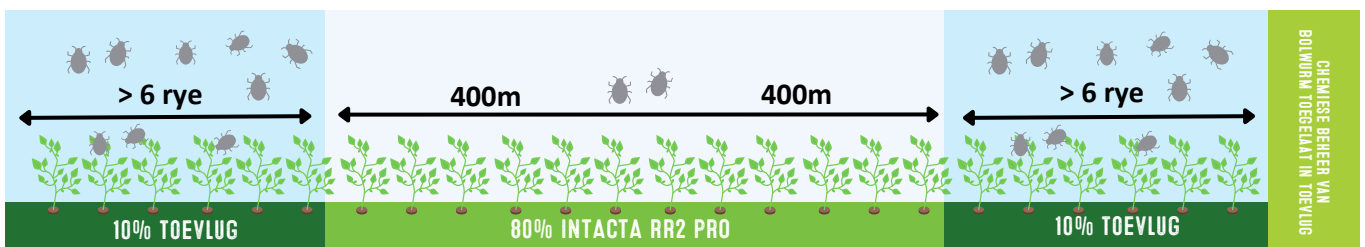

Limagrain Field Seeds

Limagrain

www.lgseeds.co.za

STAP 1: KIES DIE OPSIE WAT DIE BESTE BY JOU PLAAS PAS:

Chemiese beheer word slegs op die 20%-toevlugsgebied toegelaat indien nodig

Opsie 1A: veldgrootte onder 400m

Opsie 1A: veldgrootte bo 400m

STAP 2: PLANT JOU TOEVLUG, VOLGENS DIE OPSIE WAT JY BO GEKIES HET, OP DIE VOLGENDE WYSE:

STAP 3: MONITOR EN VERKEN VELDE GEREELD. KONTAK U SAADVERTEENWOORDIGER INDIEN MEER AS 6 BOLWURMLARWES VAN 8MM EN GROTER OOR 24 PLANTE IN INTACTA RR2 PRO-VELD WAARGENEEM WORD.